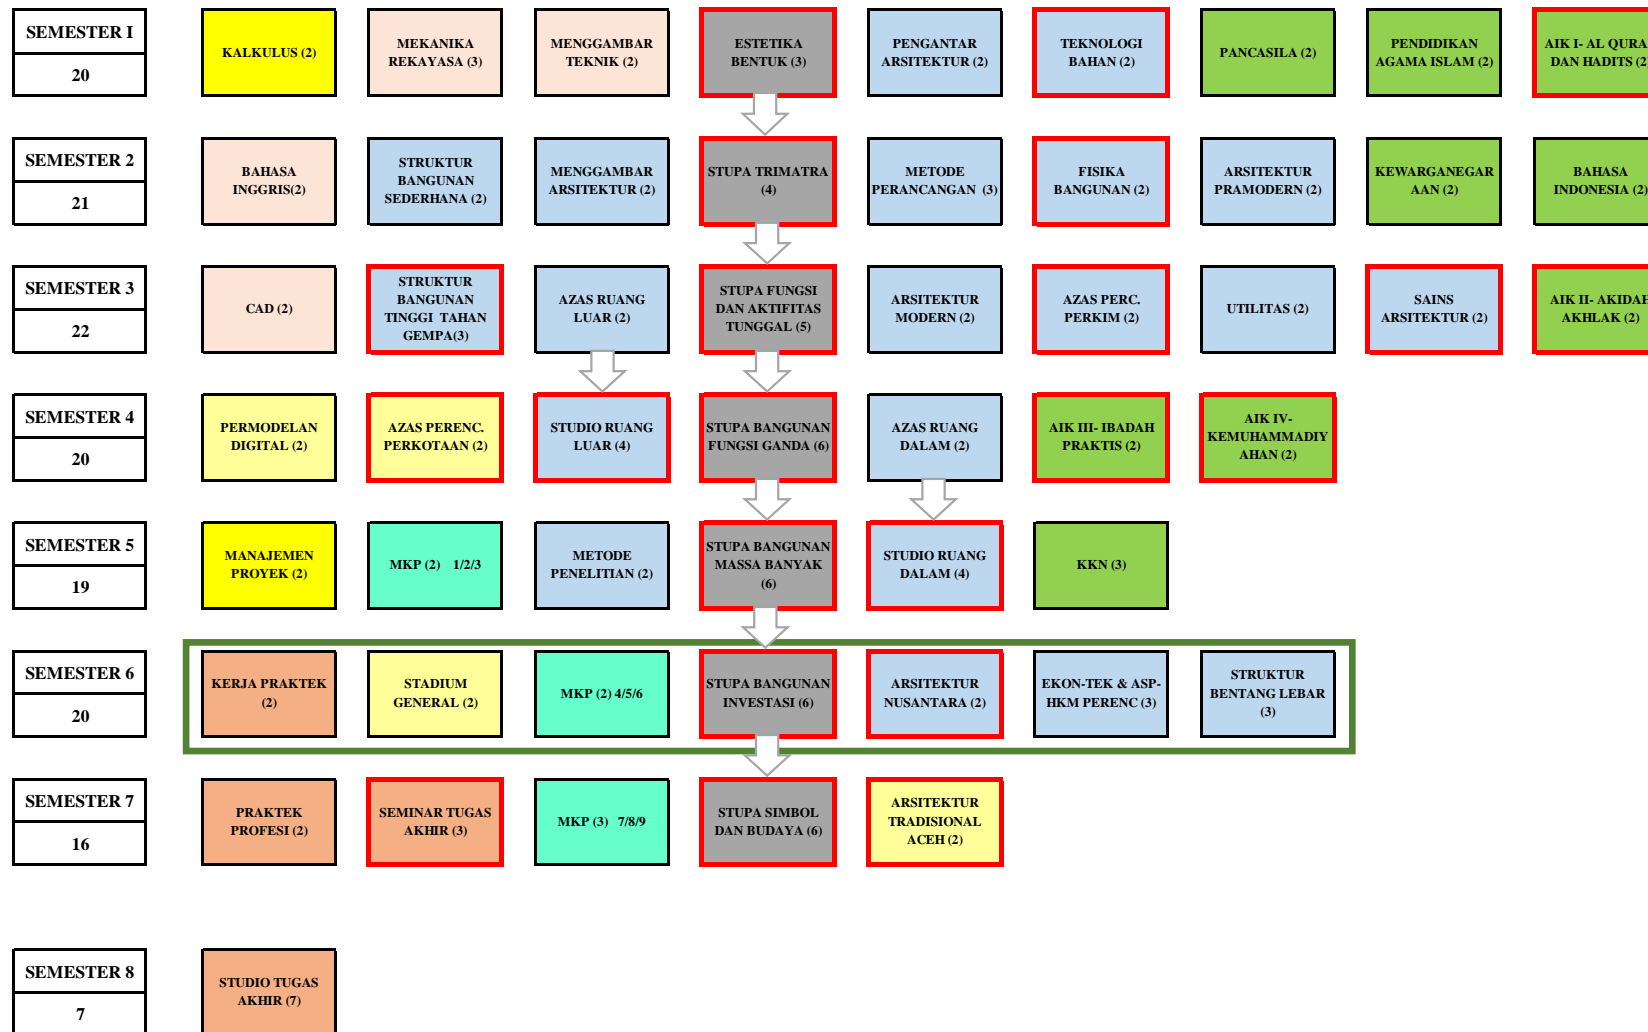

## SKEMA KURIKULUM KKNI Berbasis MBKM PROGRAM STUDI ARSITEKTUR 2021

KELOMPOK PEMBELAJARAN		
MATA KULIAH UMUM	MKU	
MATA KULIAH FAKULTAS	MKF	
MATA KULIAH WAJIB	MKW	
MATA KULIAH STUDIO	STUDIO	
MATA KULIAH PILIHAN	MKP	
MATA KULIAH PRAKTEK	PRAKTEK	
MATA KULIAH PENCIRI		
PROGRAM MBKM		
DALAM PERGUTUAN TINGGI (PT)		
PERGURUAN TINGGI (PT)LAIN		
MAGANG		
MATA KULIAH PILIHAN (MKP) :		SKS
1	EKOLOGI LINGKUNGAN	2
2	MANAJEMEN KONSTRUKSI	2
3	PERILAKU, LINGKUNGAN & ARSITEKTUR	2
4	STUDI MANDIRI	2
5	APRESIASI DAN KRITIK ARSITEKTUR	2
6	ARASITEKTUR ISLAM	2
7	PERENCANAAN PERMUKIMAN TANGGAP BENCANA	3
8	PERENCANAAN KOTA SYARIAH	3
9	PERANC. REAL ESTATE MODERN	3

Total SKS 145